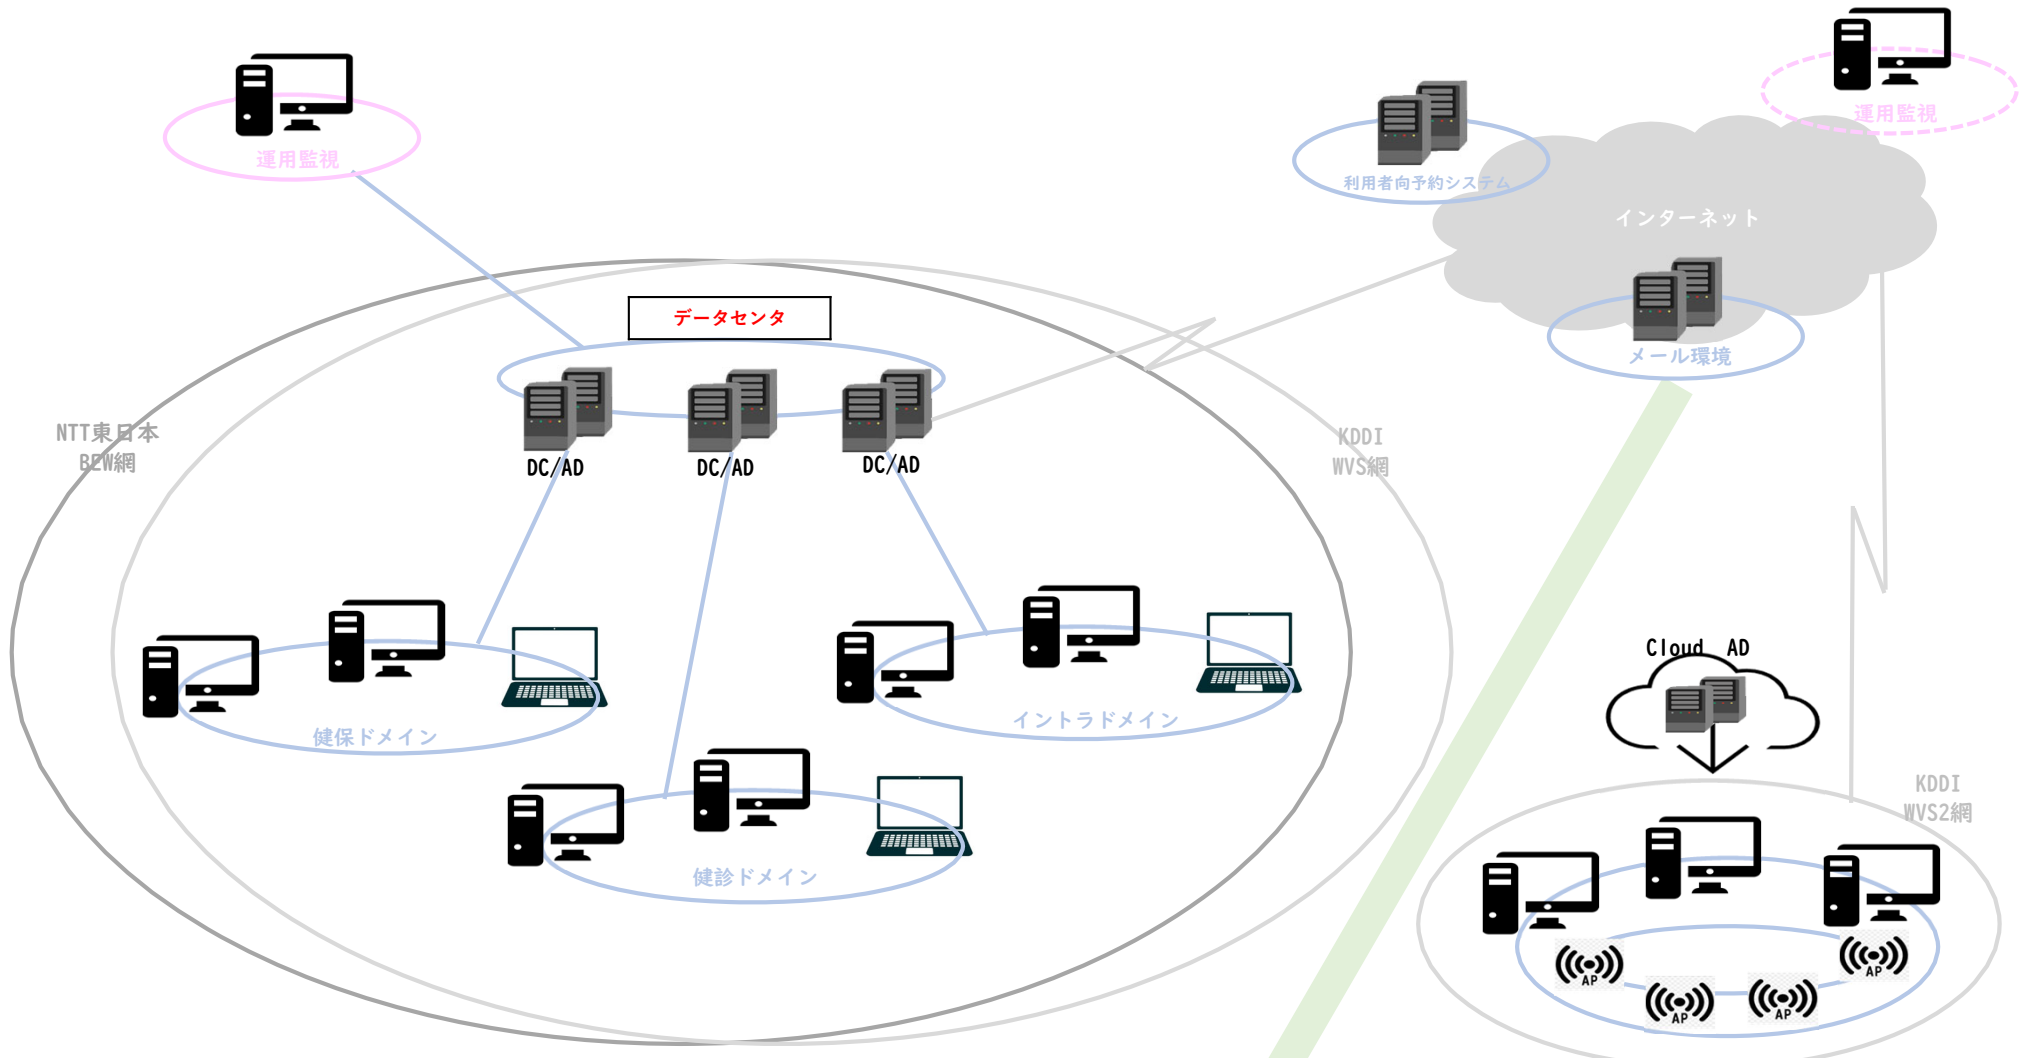

ネットワーク環境リプレース全体俯瞰

<p>■大久保会館 東京都新宿区百人町2丁目 地上7階/地下2階</p>	<p>■山王会館 東京都港区赤坂2丁目 地上9F/地下1階</p>
<p>■新会館 (2025年4月予定) 東京都中央区新川2丁目 地上9階/地下1階</p>	<p><b>業務拠点NW</b></p>

<p>■大久保会館</p>	<p>■山王会館</p>
<p>■市ヶ谷会館 ( → 新会館) 東京都新宿区市谷仲之町4丁目 貸しビル2フロア</p>	<p>■トスラブ館山ルアーナ 千葉県山山市州宮 地上2階</p>
<p>■トスラブ箱根ピオーレ 神奈川県足柄下郡箱根町元箱根 地上2階/地下1階</p>	<p>■トスラブ箱根和奏林 神奈川県足柄下郡箱根町元箱根 2階建</p>
<p>■トスラブ湯沢 新潟県南魚沼郡湯沢町土樽 地上6階</p>	<p><b>飲食・保養所NW</b></p>