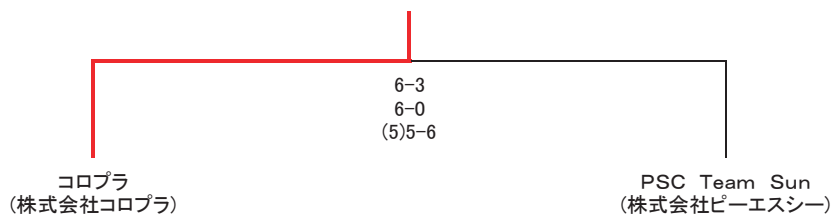

第4回ITS硬式テニス大会 予選リーグ

	コロブラ	村田財閥	LACKy LOSER	
コロブラ (株式会社コロブラ)		6-1 6-0 6-5(3)	6-0 (5)5-6 6-4	1位
村田財閥 (株式会社クラフトワーク)	1-6 0-6 (3)5-6		6-0 2-6 0-6	3位
LACKy LOSER (株式会社ラック)	0-6 6-5(5) 4-6	0-6 6-2 6-0		2位

	PSC Team Sun	エスピックテニス部 チームB	インターコム	
PSC Team Sun (株式会社ピーエスシー)		6-5(2) 1-6 6-3	6-4 6-3 0-6	1位
エスピックテニス部 チームB (株式会社エスピック)	(2)5-6 6-1 3-6		6-4 6-0 4-6	2位
インターコム (株式会社インターコム)	4-6 3-6 6-0	4-6 0-6 6-4		3位

決勝トーナメント進出決定戦

※コロブラ(株式会社コロブラ)が決勝トーナメント進出