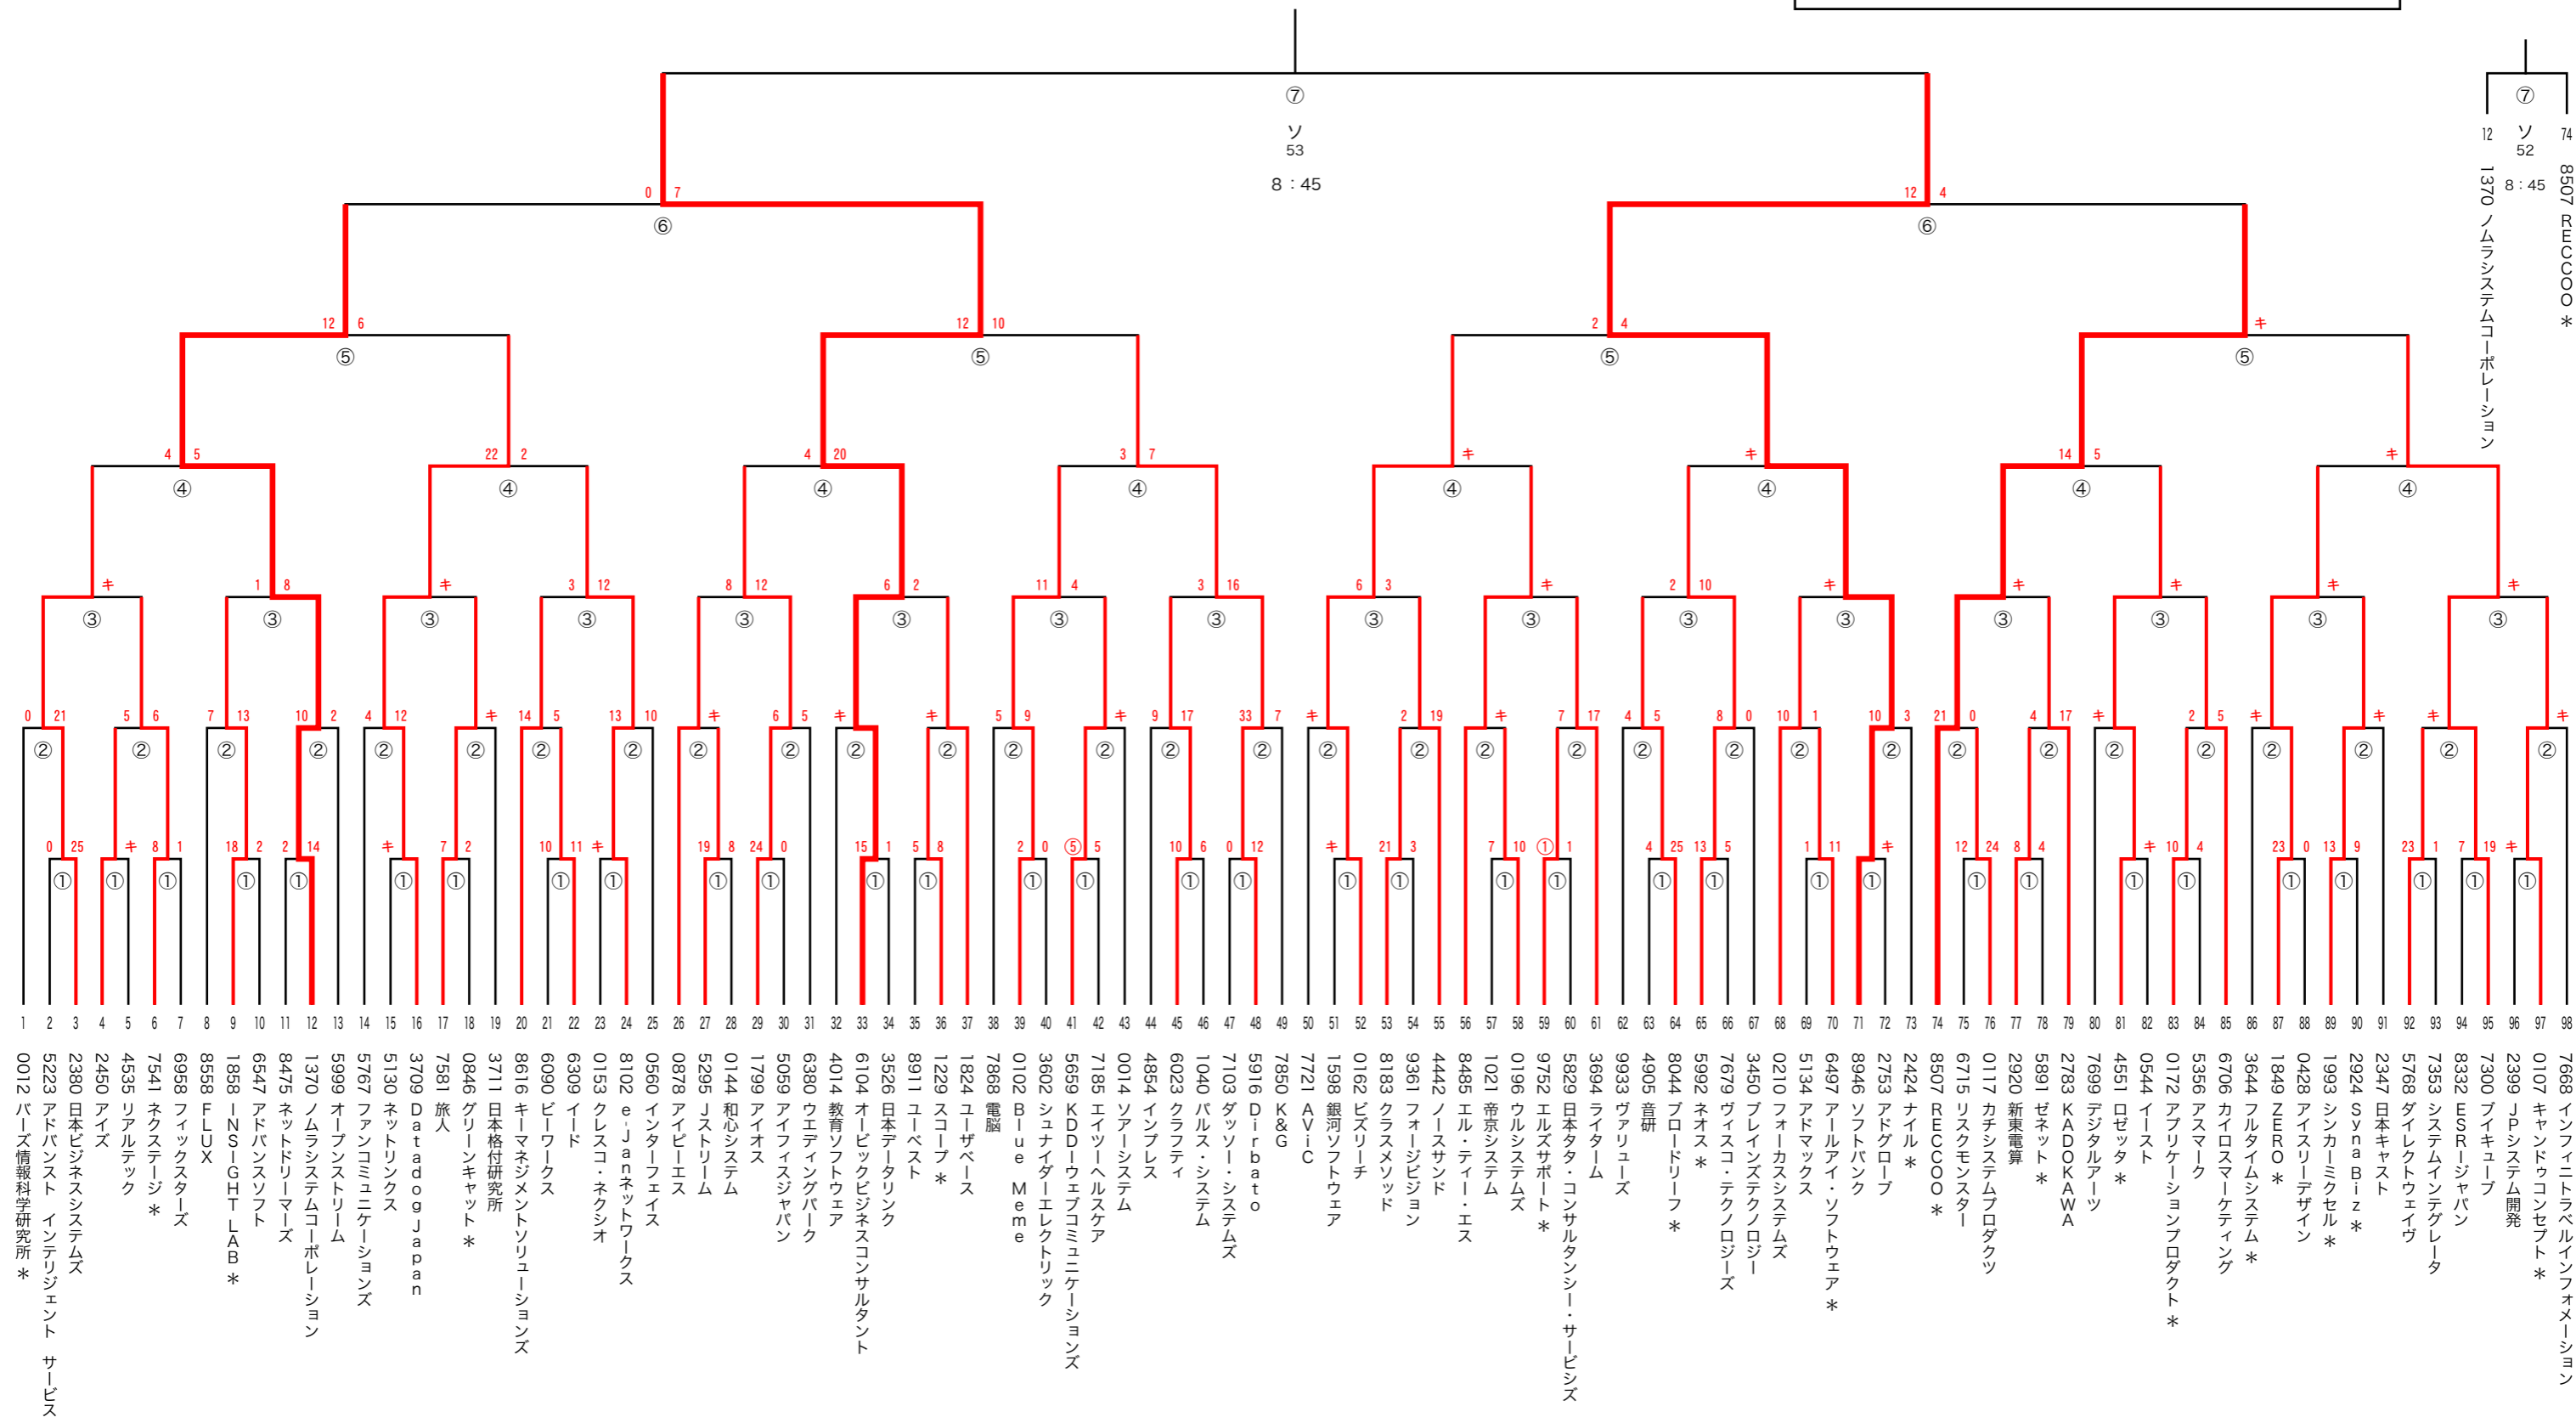

第39回 ITS軟式野球大会<Cブロック>

* 連合チーム
キ・・・棄権

①⇒ 9月7日(土)	ソ⇒関東ITソフトウェアグラウンド	試合開始時間
②⇒ 9月14日(土)	電⇒電設工業グラウンド	① ② ③ ④ ⑤ ⑥
③⇒ 9月21日(土)	ニ⇒ニットファッショングラウンド	1 ⇒ 9:00 開始
④⇒ 9月28日(土)	機⇒電機グラウンド	2 ⇒ 11:00 開始
⑤⇒ 10月12日(土)	2⇒2区画グラウンド	3 ⇒ 13:00 開始
⑥⇒ 10月19日(土)	8⇒8区画グラウンド	⑦
⑦⇒ 10月26日(土)	12⇒12区画グラウンド	決勝・3決 ⇒ 8:45 開始